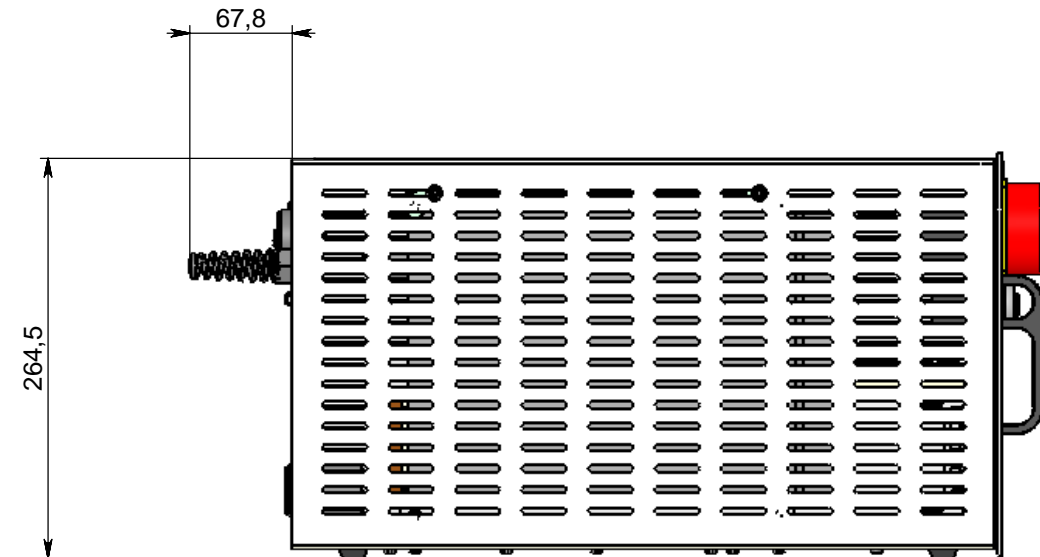

 <b>SIC MARKING</b> <a href="http://www.sic-marking.com">www.sic-marking.com</a>	Designer : C.P	Date : 29/03/2007	Scale : 2:5		
	Name : OVERVIEW DRAWING				
	N°: i100L-G head (US)				

**SIC MARKING**

www.sic-marking.com

Designer : C.P

Date : 18/01/2007

Scale : 1:5

Name : OVERVIEW DRAWING

N°: i100L-G box (US)