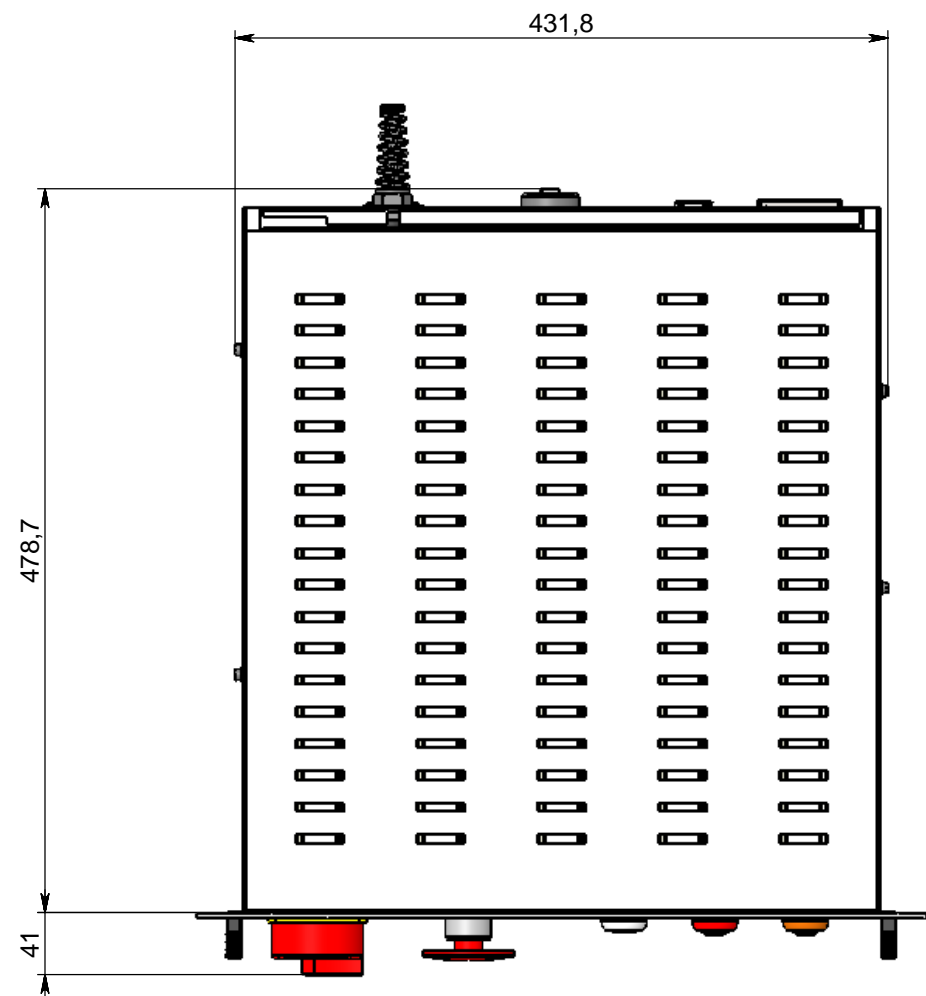

 <b>SIC MARKING</b> <a href="http://www.sic-marking.com">www.sic-marking.com</a>	Designer : C.P	Date : 29/03/2007	Scale : 2:5		
	Name : OVERVIEW DRAWING				
	N°: i100L-G head (US)				

**SIC MARKING**

www.sic-marking.com

Designer : C.P

Date : 18/01/2007

Scale : 1:5

Name : OVERVIEW DRAWING

N°: i100L-G box (US)